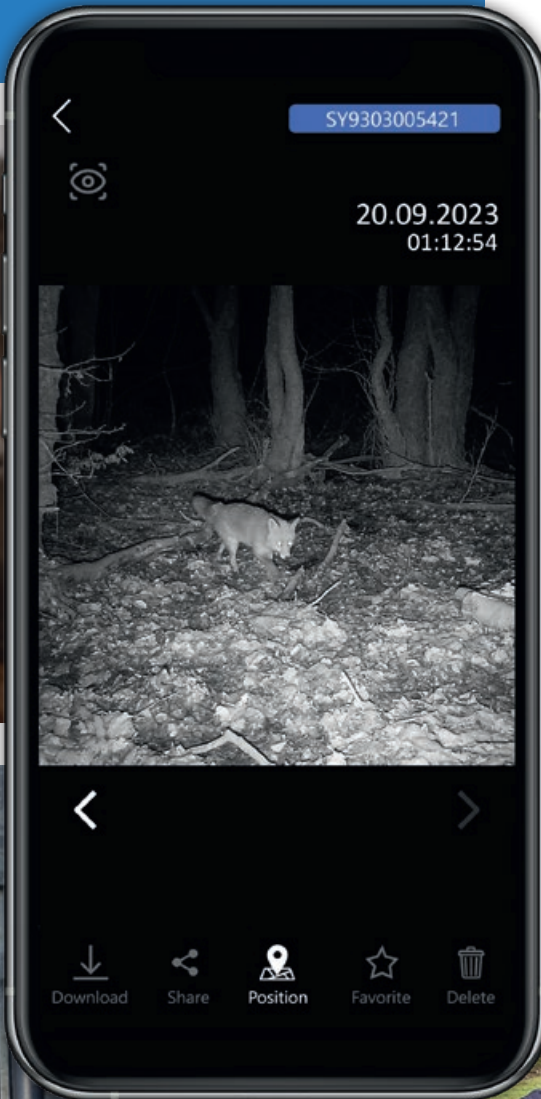

## App-Features

Mit der ZEISS Secacam App kannst du deine Wildkamera nicht nur verwalten, sondern auch mit deinen Kontakten teilen. Außerdem kannst du jederzeit Kamera-Status-Daten wie z. B. den Batteriestand überprüfen, den Anbringungsort der Kamera auf einer Karte kontrollieren oder deine schönsten Aufnahmen in der Galerie anschauen.