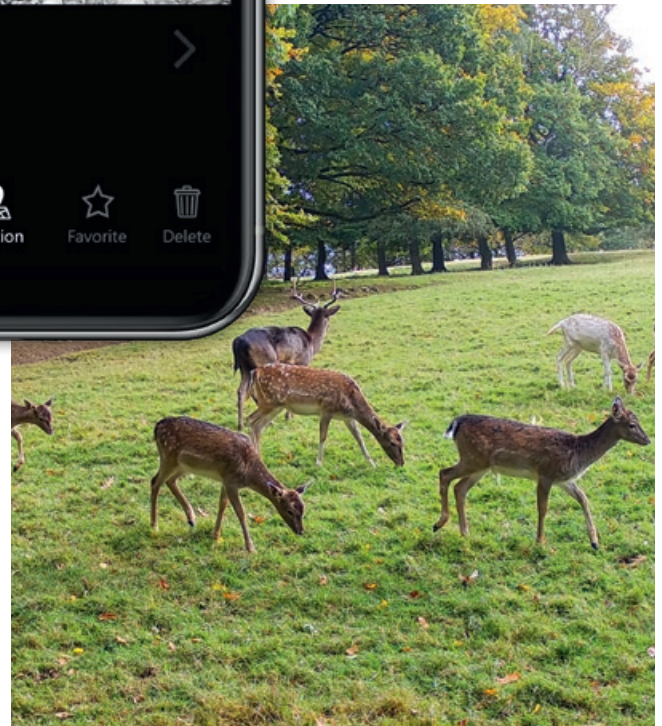

## App-Features

Mit der ZEISS Secacam App kannst du deine Wildkamera nicht nur verwalten, sondern auch mit deinen Kontakten teilen. Außerdem kannst du jederzeit Kamera-Status-Daten wie z. B. den Batteriestand überprüfen, den Anbringungsort der Kamera auf einer Karte kontrollieren oder deine schönsten Aufnahmen in der Galerie anschauen.

## ZEISS SIM-Karte

Die ZEISS Secacams 5 & 7 nutzen eine integrierte Multi-Roaming SIM-Karte. Diese ermöglicht dir, dich in Europa\* mit dem besten verfügbaren Netz zu verbinden. Für dich entstehen dabei keine Roaming-Gebühren.

# HOHE DETAILERKENNUNG BEI TAG UND NACHT. DANK ZEISS QUALITÄT.

**Klare, brillante Bilder bei Finsternis oder schlechten Lichtverhältnissen zu liefern, ist eine enorme Herausforderung für Kameras aller Art. Doch mit den ZEISS Secacams 5 & 7 kannst du dank gewohnt hochwertiger ZEISS Bildqualität jede Bewegung im Gelände so detailliert und kontrastreich wie noch nie sehen – egal, ob bei Tag oder Nacht.**