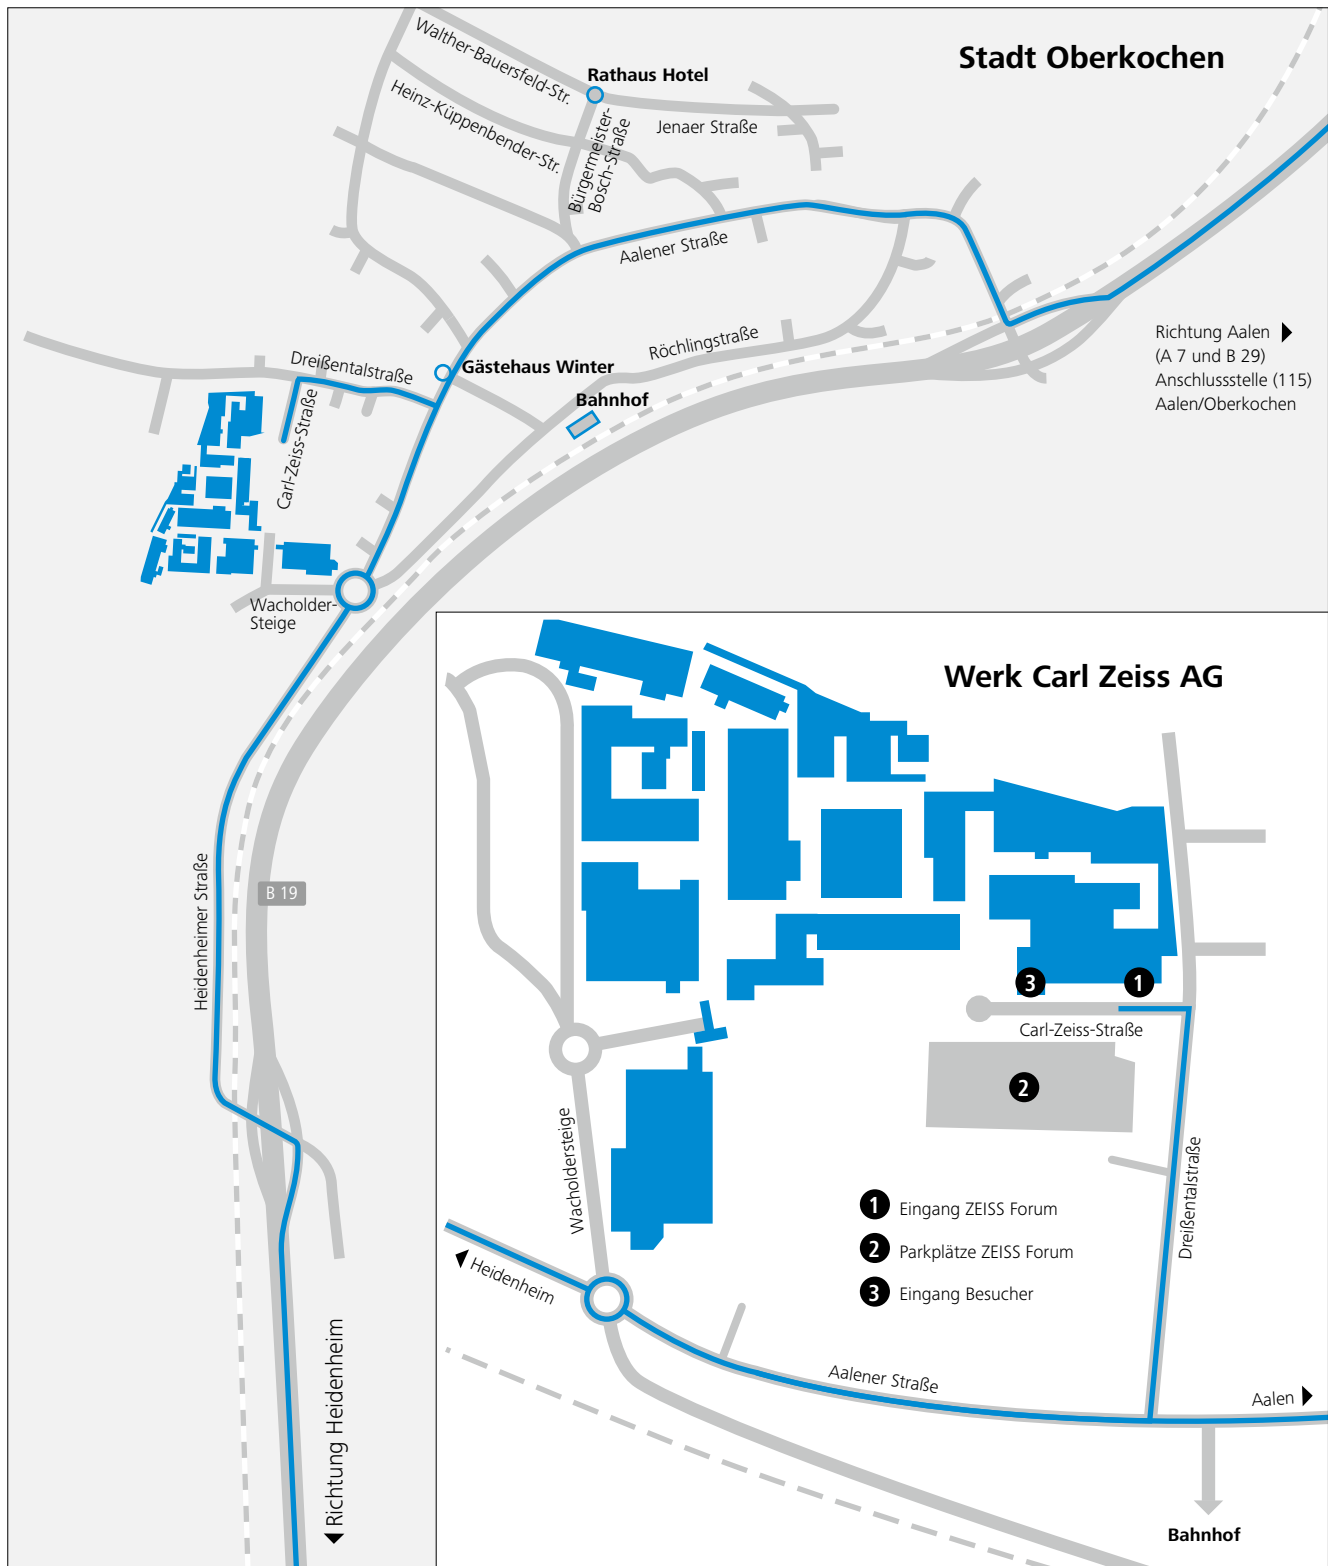

Ihr Weg zu uns

Anreise zum ZEISS Forum Oberkochen

Von Norden oder Süden (Autobahn A 7)

Anschlussstelle

Aalen/Oberkochen (115)

- Richtung Aalen
- In Unterkochen
zur Bundesstraße (B 19)
- Richtung Heidenheim

Ausfahrt Oberkochen-Süd (B 19)

- Folgen Sie dem Wegweiser
zum ZEISS Forum (Besucher)

Von Westen

(Bundesstraße B 29)

- Richtung Aalen
- Bei Aalen Richtung Heidenheim
Bundesstraße (B 19)

Ausfahrt Oberkochen-Süd (B 19)

- Folgen Sie dem Wegweiser
zum ZEISS Forum (Besucher)

Bitte beachten Sie: Im gesamten Stadtgebiet und in den umliegenden Stadtteilen von Aalen, in Königsbronn und den Ortschaften entlang der B 29 finden ständig Geschwindigkeitskontrollen statt. Bitte passen Sie Ihre Fahrweise an.