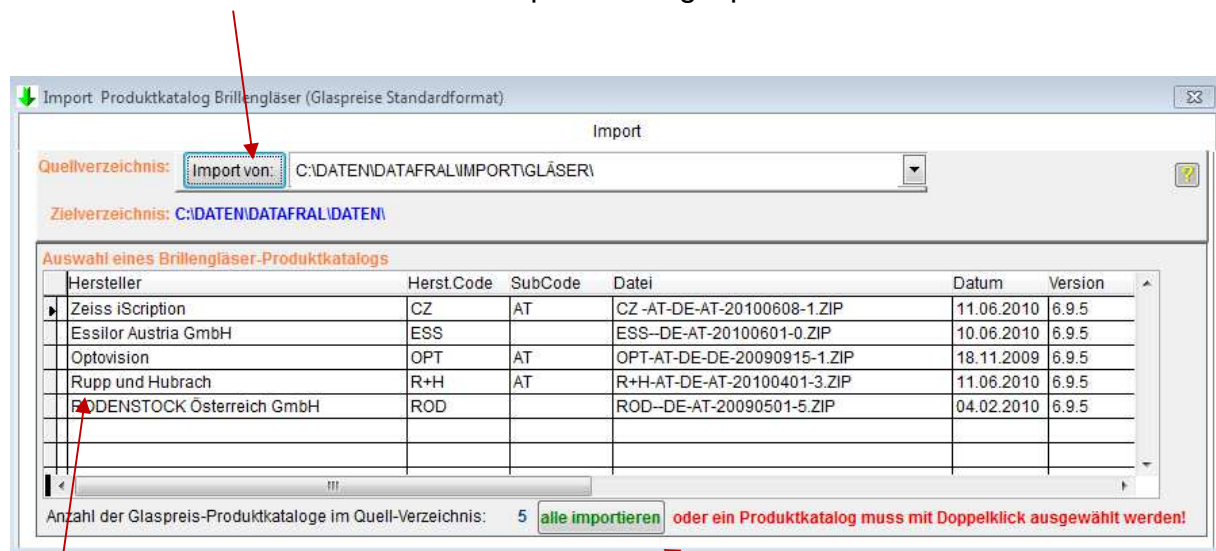

## Einspielen von Glaspreislisten in Datafral

Die Dateien können direkt als ZIP-Datei eingespielt werden und müssen nicht extra entpackt werden.

Gestartet wird das Import-Tool derzeit über

Daten → Import → Produktkatalog Brillengläser  
oder

Zusatzprogramme Platte/Netz => Artikel => Import Produktkatalog Brillengläser.

Beim Starten des Glaspreislisten-Import-Tools wird folgende Maske geöffnet:

Verzeichnis auswählen in dem die Zip-Dateien gespeichert wurden.