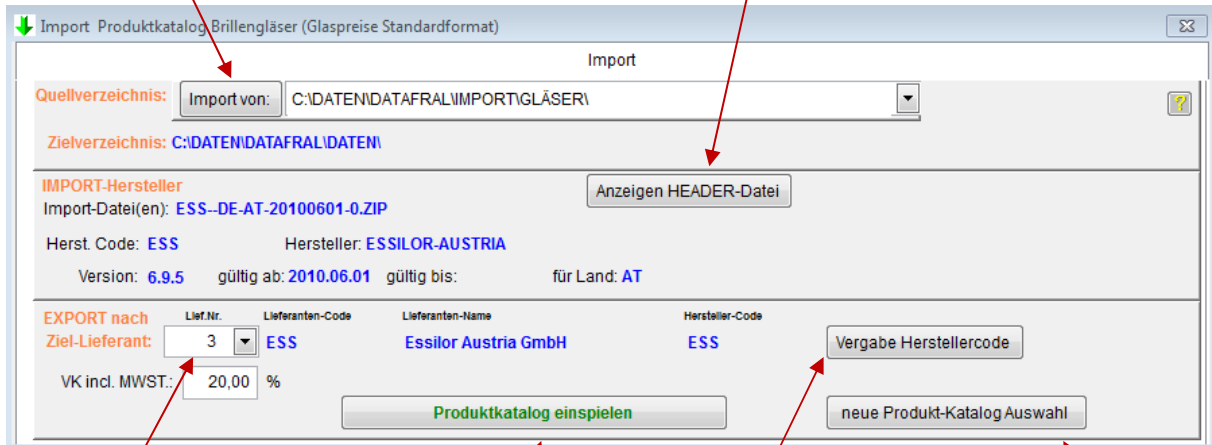

Zusatzprogramme Platte/Netz => Artikel => Import Produktkatalog Brillengläser.

Beim Starten des Glaspreislisten-Import-Tools wird folgende Maske geöffnet:

Verzeichnis auswählen in dem die Zip-Dateien gespeichert wurden.

Einzelne Glaspreisliste importieren

Alle Importieren

Sie haben per Doppelklick die Möglichkeit, entweder eine bestimmte einzelne Glaspreisliste zu importieren, oder über den Button „alle importieren“ alle Glaspreislisten im ausgewählten Verzeichnis zu importieren.

Wird „alle importieren“ angeklickt, werden der Reihe nach automatisch alle aufgelisteten Glaspreislisten eingespielt.

Sollte ein Hersteller nicht erkannt werden prüfen Sie bitte, ob in Datafral unter „Daten => Adress-Verwaltung => Lieferanten“ im Feld Lieferantencode der richtige Code eingetragen ist. Die jeweiligen Lieferantencodes finden Sie in der Anleitung im Kapitel „Tabelle der Hersteller“.

Falls nur eine bestimmte Glaspreisliste doppelt geklickt wurde, kommt folgender Übersichtsbildschirm

Verzeichnis wechseln

Informationen über die Glaspreisliste

Ziellieferant manuell ändern

Herstellercode ändern