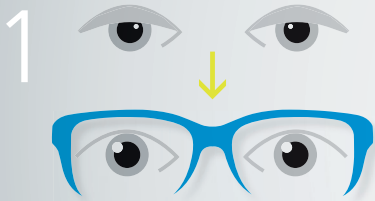

DAHER

benötigen Kontaktlinsenträger Brillengläser, die...

... müden Augen helfen, sich nach der Kontaktlinsentragezeit zu erfrischen.