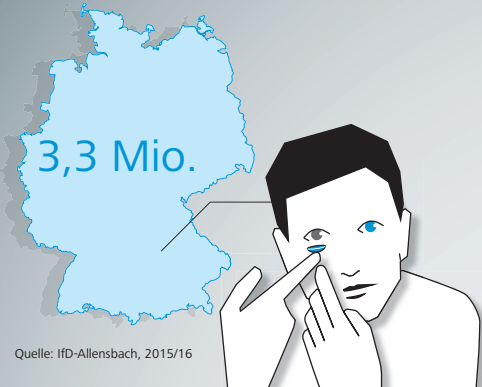

FAKTEN & ZAHLEN

Von 3,3 Mio. Kontaktlinsenträgern in Deutschland tragen die Befragten ...

... durchschnittlich mehr als 6 Stunden/Tag eine Brille, ...