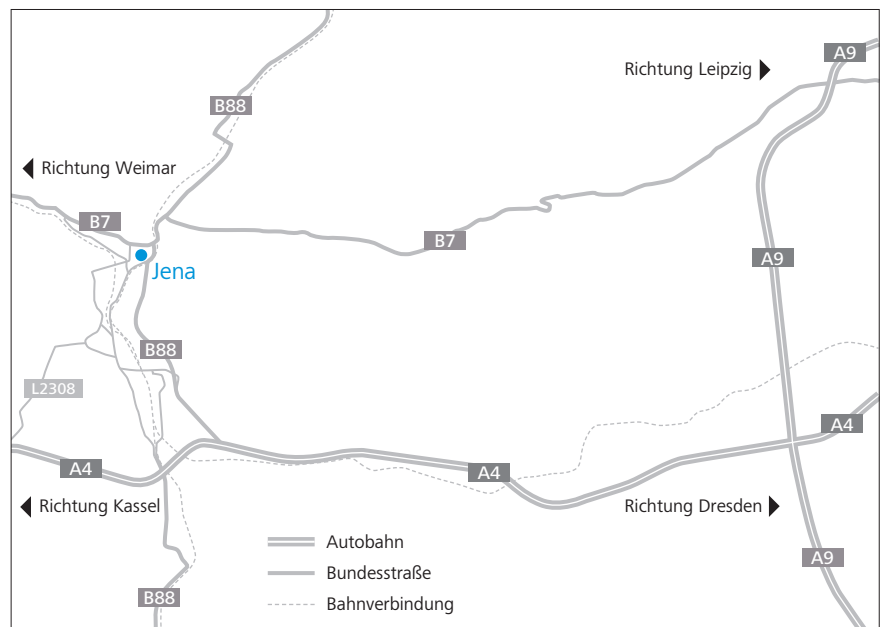

Ihr Weg zu uns

Anreise zum Bürgerinfobüro des ZEISS Hightech-Standorts Jena

Klicken Sie [hier](#), um Ihre Route in die Otto-Schott-Straße 7, 07745 Jena online zu berechnen.

Von Norden oder Süden

(Autobahn A 9)

Anschlussstelle

Frankfurt am Main / Erfurt (A4)

- Ausfahrt B88 Richtung Jena-Zentrum
- Stadtrödaer Straße bis Knebelstraße
- Knebelstraße folgen, Ernst-Haeckel-Straße und Westbahnhofstraße bis Otto-Schott-Straße nehmen

Von Westen

(Autobahn A4)

- Richtung Dresden
- Ausfahrt B88 Richtung Jena-Göschwitz
- Rudolstädter Straße und Kahlaische Straße bis Otto-Schott-Straße nehmen

Von Erfurt / Weimar (B 7)

- Bundesstraße nach Jena folgen
- Lutherstraße und Johann-Friedrich-Straße bis Otto-Schott-Straße nehmen