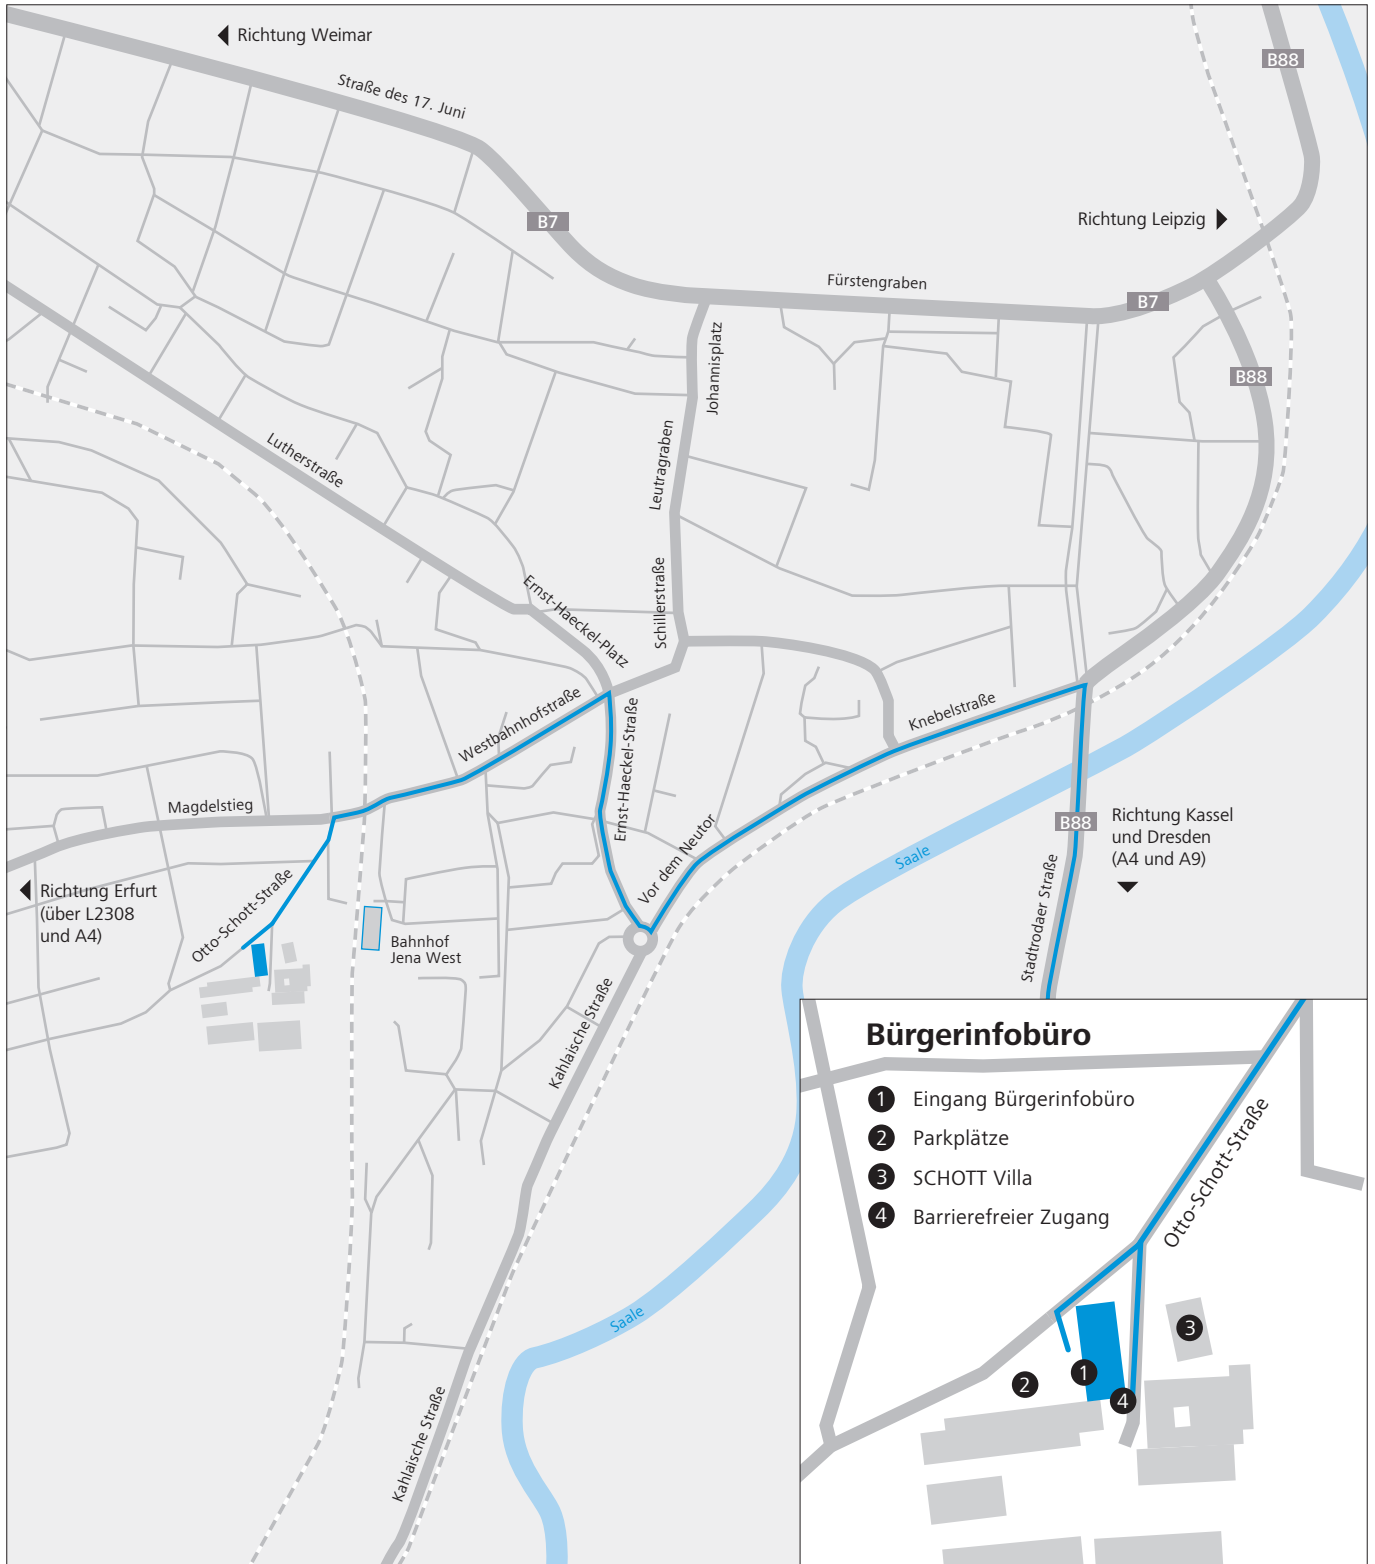

Ihr Weg zu uns

Anreise zum Bürgerinfobüro des ZEISS Hightech-Standorts Jena

Klicken Sie [hier](#), um Ihre Route in die Otto-Schott-Straße 7, 07745 Jena online zu berechnen.

Von Norden oder Süden

(Autobahn A 9)

Anschlussstelle

Frankfurt am Main / Erfurt (A4)

- Ausfahrt B88 Richtung Jena-Zentrum
- Stadtrödaer Straße bis Knebelstraße
- Knebelstraße folgen, Ernst-Haeckel-Straße und Westbahnhofstraße bis Otto-Schott-Straße nehmen

Von Westen

(Autobahn A4)

- Richtung Dresden
- Ausfahrt B88 Richtung Jena-Göschwitz
- Rudolstädter Straße und Kahlaische Straße bis Otto-Schott-Straße nehmen

Von Erfurt / Weimar (B 7)

- Bundesstraße nach Jena folgen
- Lutherstraße und Johann-Friedrich-Straße bis Otto-Schott-Straße nehmen

Bitte beachten Sie: Im gesamten Stadtgebiet und in den umliegenden Stadtteilen von Jena finden ständig Geschwindigkeitskontrollen statt. Bitte passen Sie Ihre Fahrweise an.

Seeing beyond

ZEISS Hightech-Standort Jena