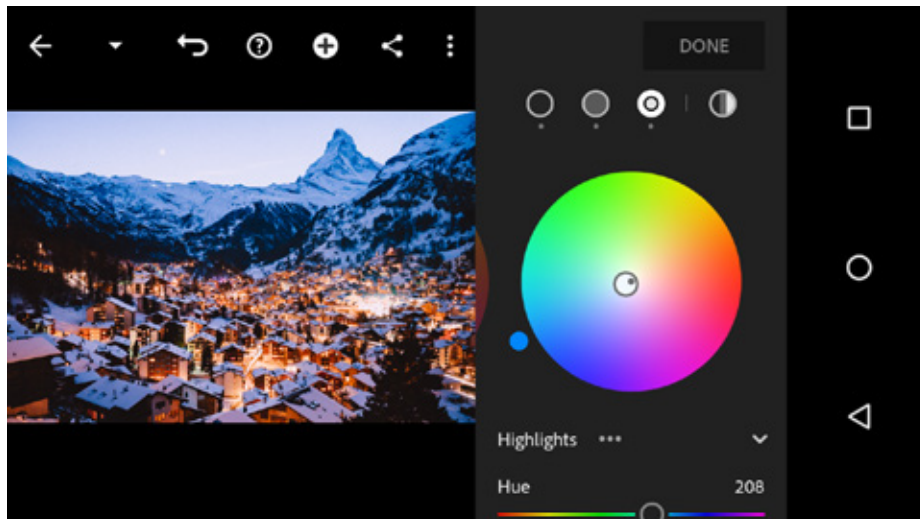

Neue Features:

- Autofokus mit Gesichtserkennung
 - o Auswahl des fokussierten Gesichts erfolgt in Liveansicht (Mehrfachauswahl möglich)
 - o Der neue AF Flächenmodus funktioniert zusammen mit allen anderen AF Einstellungen

- Full-res DNG Darstellung
 - o Vergrößerung bis maximal 100 % bei voller Detaildarstellung in RAW

- Adobe Lightroom™ (V6.2)
 - Neue Lightroom-Version integriert

- Unterstützung der ZX1 Companion App für iOS und Android
 - Fernsteuerung der Kamera inklusive Live-Vorschau am Smartphone
 - Geotagging-Funktion per Smartphone-GPS