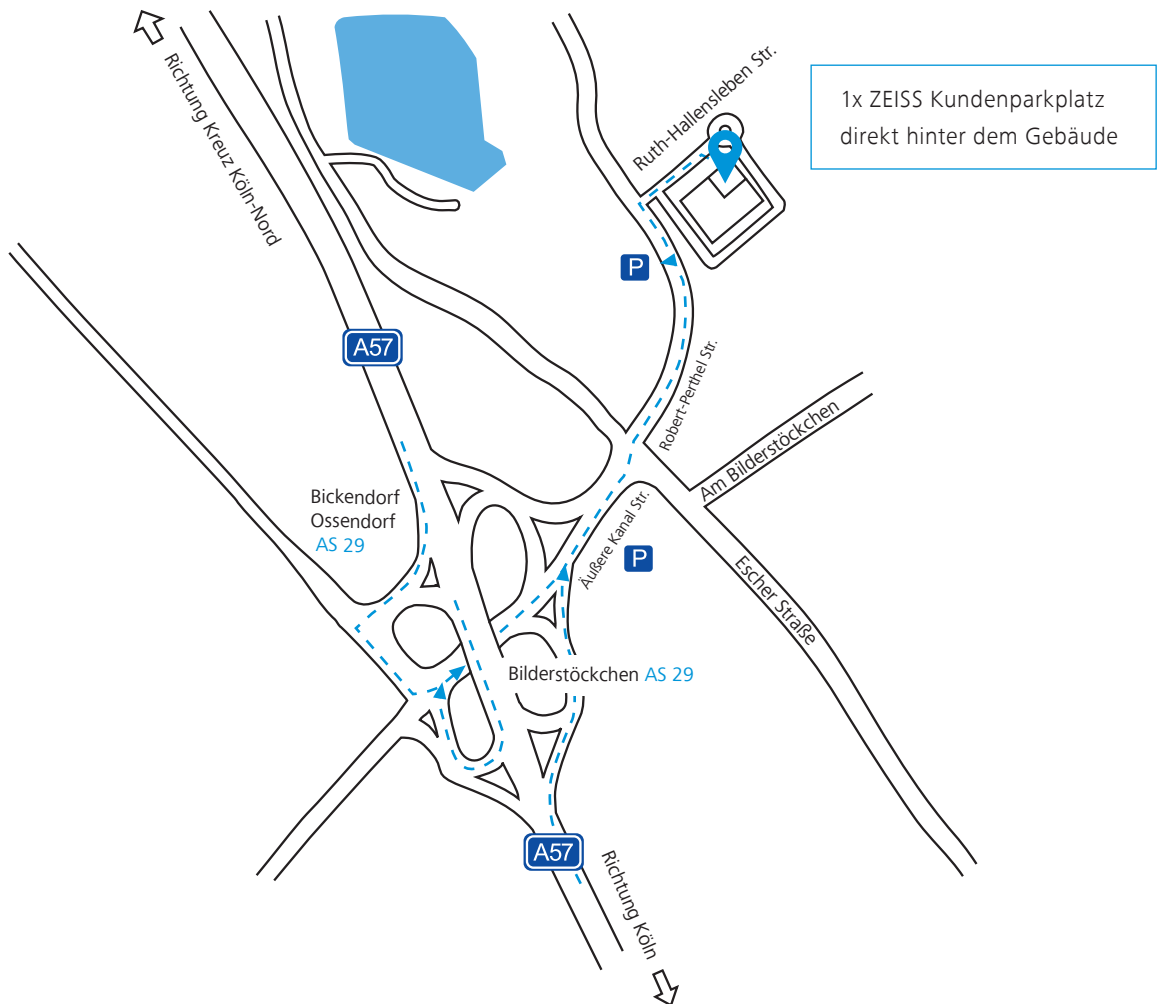

Anfahrtsskizze

ZEISS Metrology Center Köln

Carl Zeiss
3D Metrology Services GmbH Köln
Ruth-Hallensleben-Straße 6
50739 Köln
Telefon: 0221 8286-400