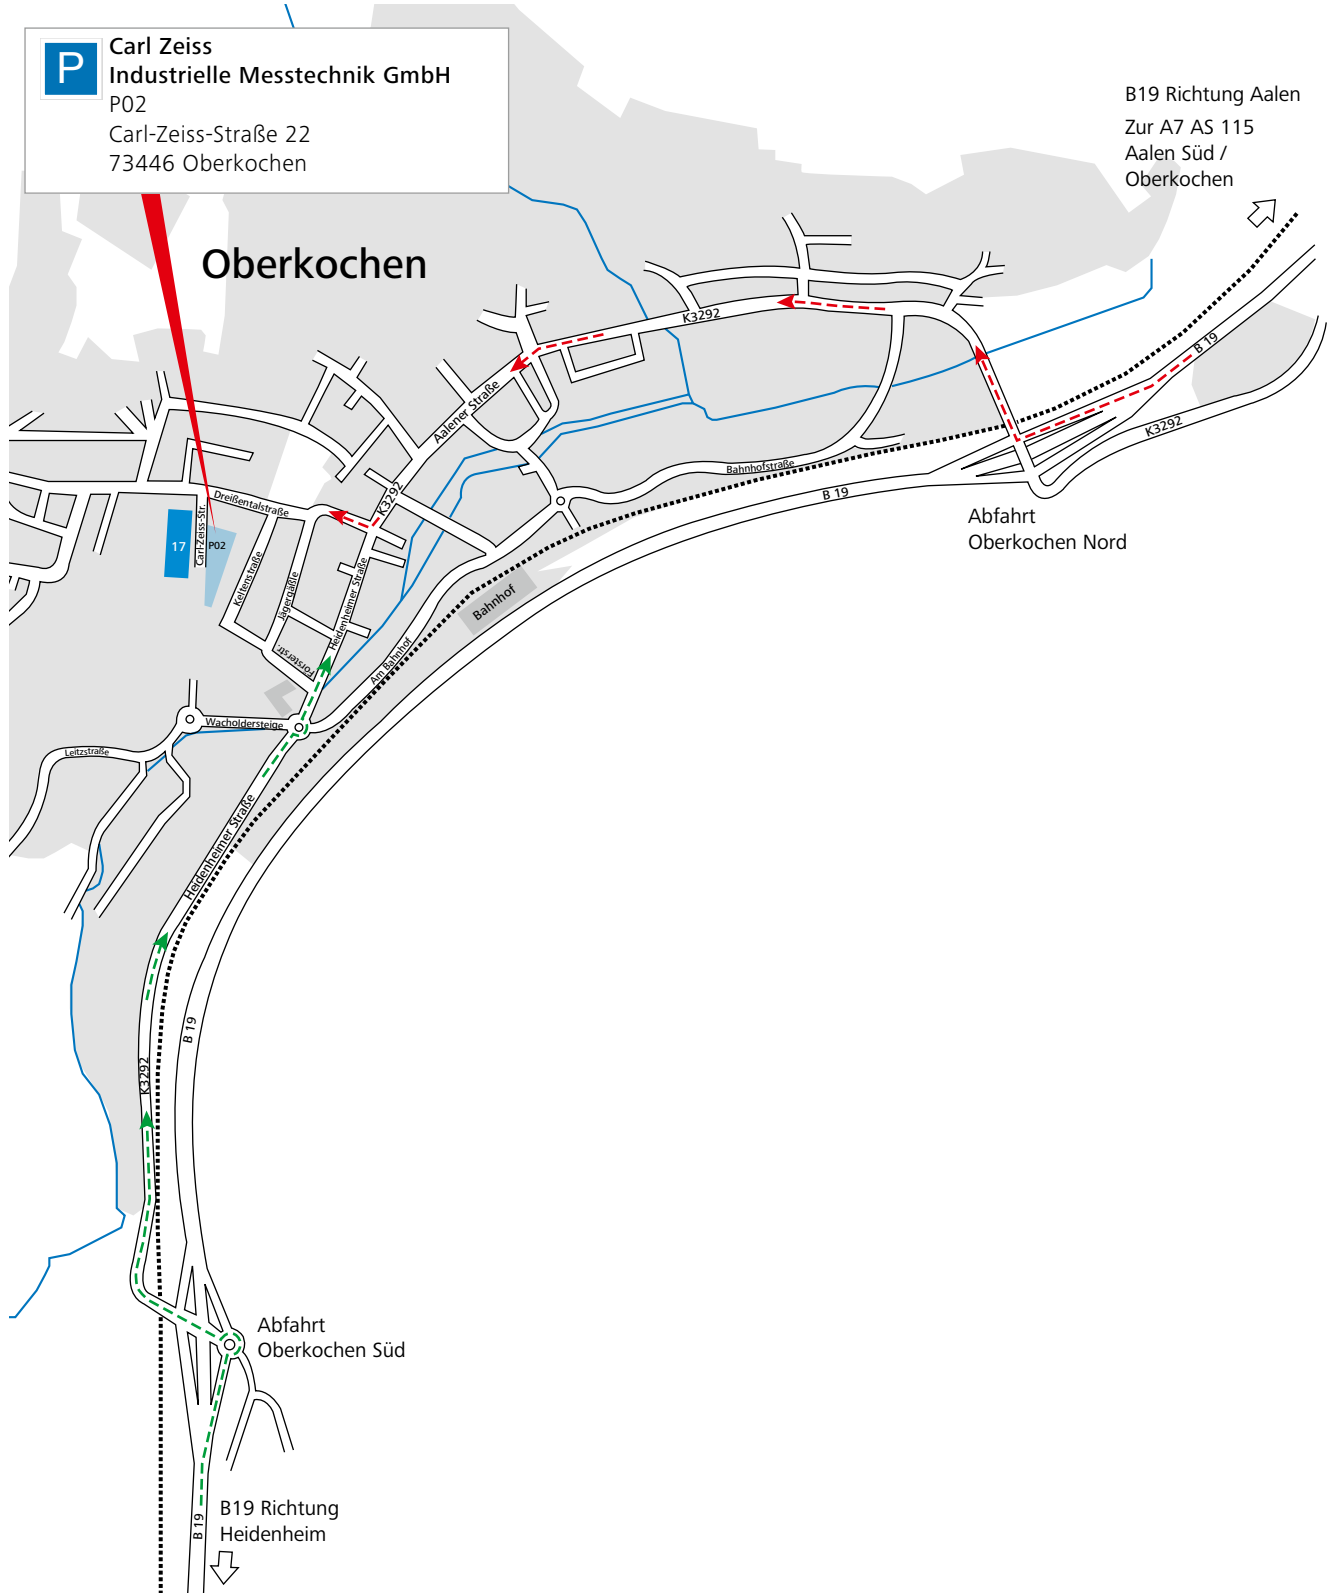

Anfahrtsweg

ZEISS Oberkochen

Lageplan

ZEISS Oberkochen