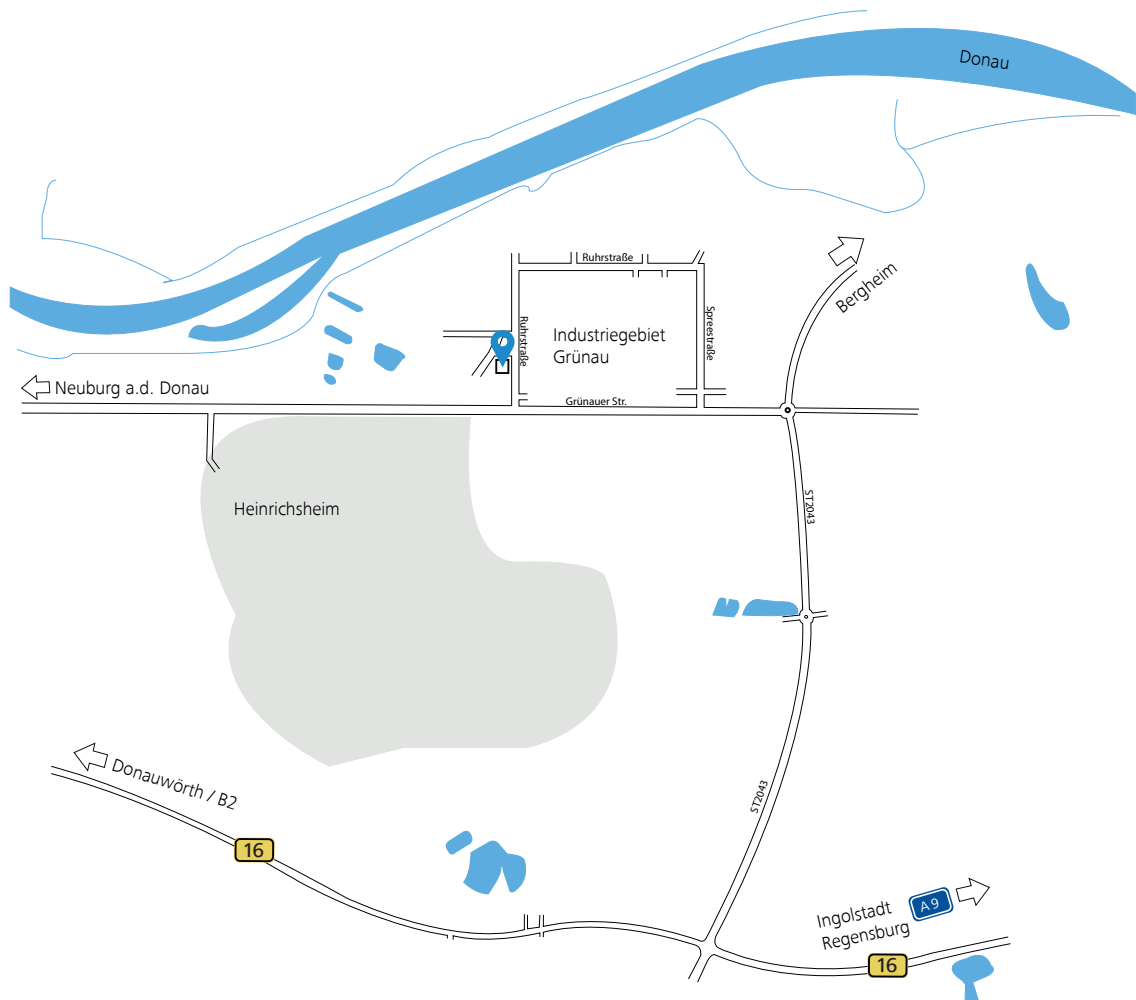

Anfahrtsskizze

ZEISS Quality Excellence Center Neuburg

ZEISS QEC GmbH
Ruhrstr. 5a
86633 Neuburg a.d. Donau
Telefon: +49 89 374 99 44-0