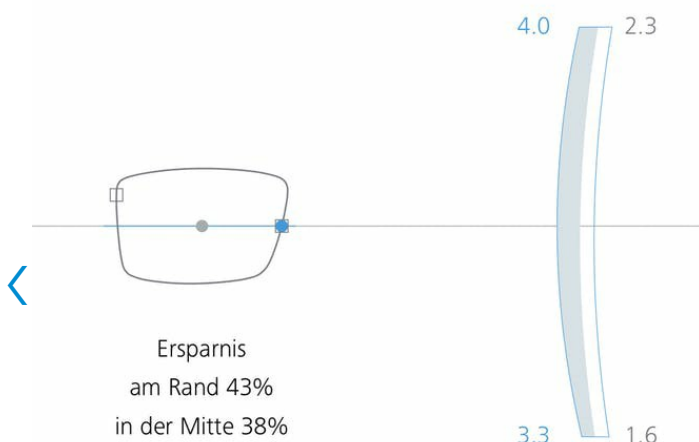

### Optimale Verkaufsunterstützung: die Schnittbilddarstellung.

Demonstrieren Sie Ihrem Kunden mit dieser Funktion den Dickenunterschied verschiedener ausgewählter Brillengläser: mit exakt berechneten Werten, mit der prozentualen Einsparung und der Darstellung im Querschnitt.