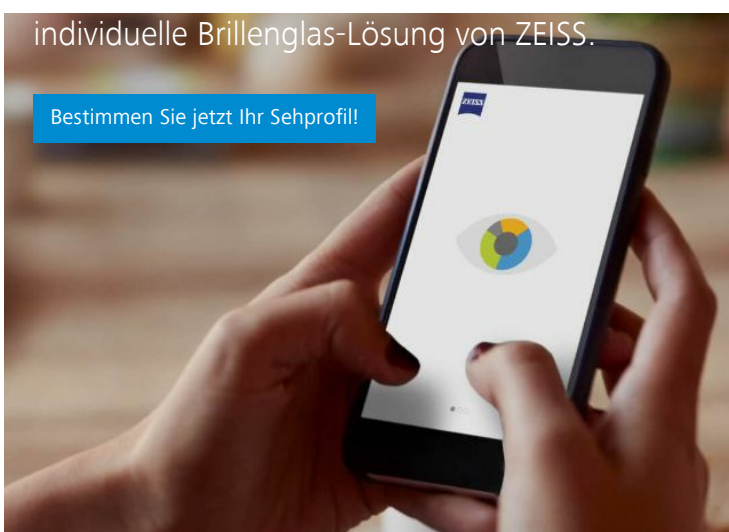

Durch ZEISS Messsysteme wie VISUPHOR 500, ein Nahsicht-Prüfgerät, lassen sich die unterschiedlichen Komponenten Ihres Sehvermögens in allen nur denkbaren Situationen prüfen und bewerten.

Ihr räumliches Sehen – das Teamwork Ihrer Augen – wird ebenfalls untersucht. Alle diese Daten fließen in die Konfiguration Ihrer individuellen Brillengläser mit ein.

[Weiter: Auswahl Ihrer Brillenglasfassung](#)

Mein Sehprofil

Ermitteln Sie Ihre persönlichen Sehgewohnheiten und bestimmen Sie Ihre

Finden Sie einen Optiker in Ihrer Nähe

individuelle Brillenglas-Lösung von ZEISS.

Bestimmen Sie jetzt Ihr Sehprofil!

Straße, Ort

Related Products

ZEISS AdaptiveSun Sehlösungen

Intelligente Sonnenbrillengläser für wechselnde Lichtverhältnisse.

[Mehr erfahren](#)

Brillenglaszentrierung

Wussten Sie, dass Fehler bei der Anpassung der Brillengläser deren Leistungsfähigkeit um 40 % reduzieren können?